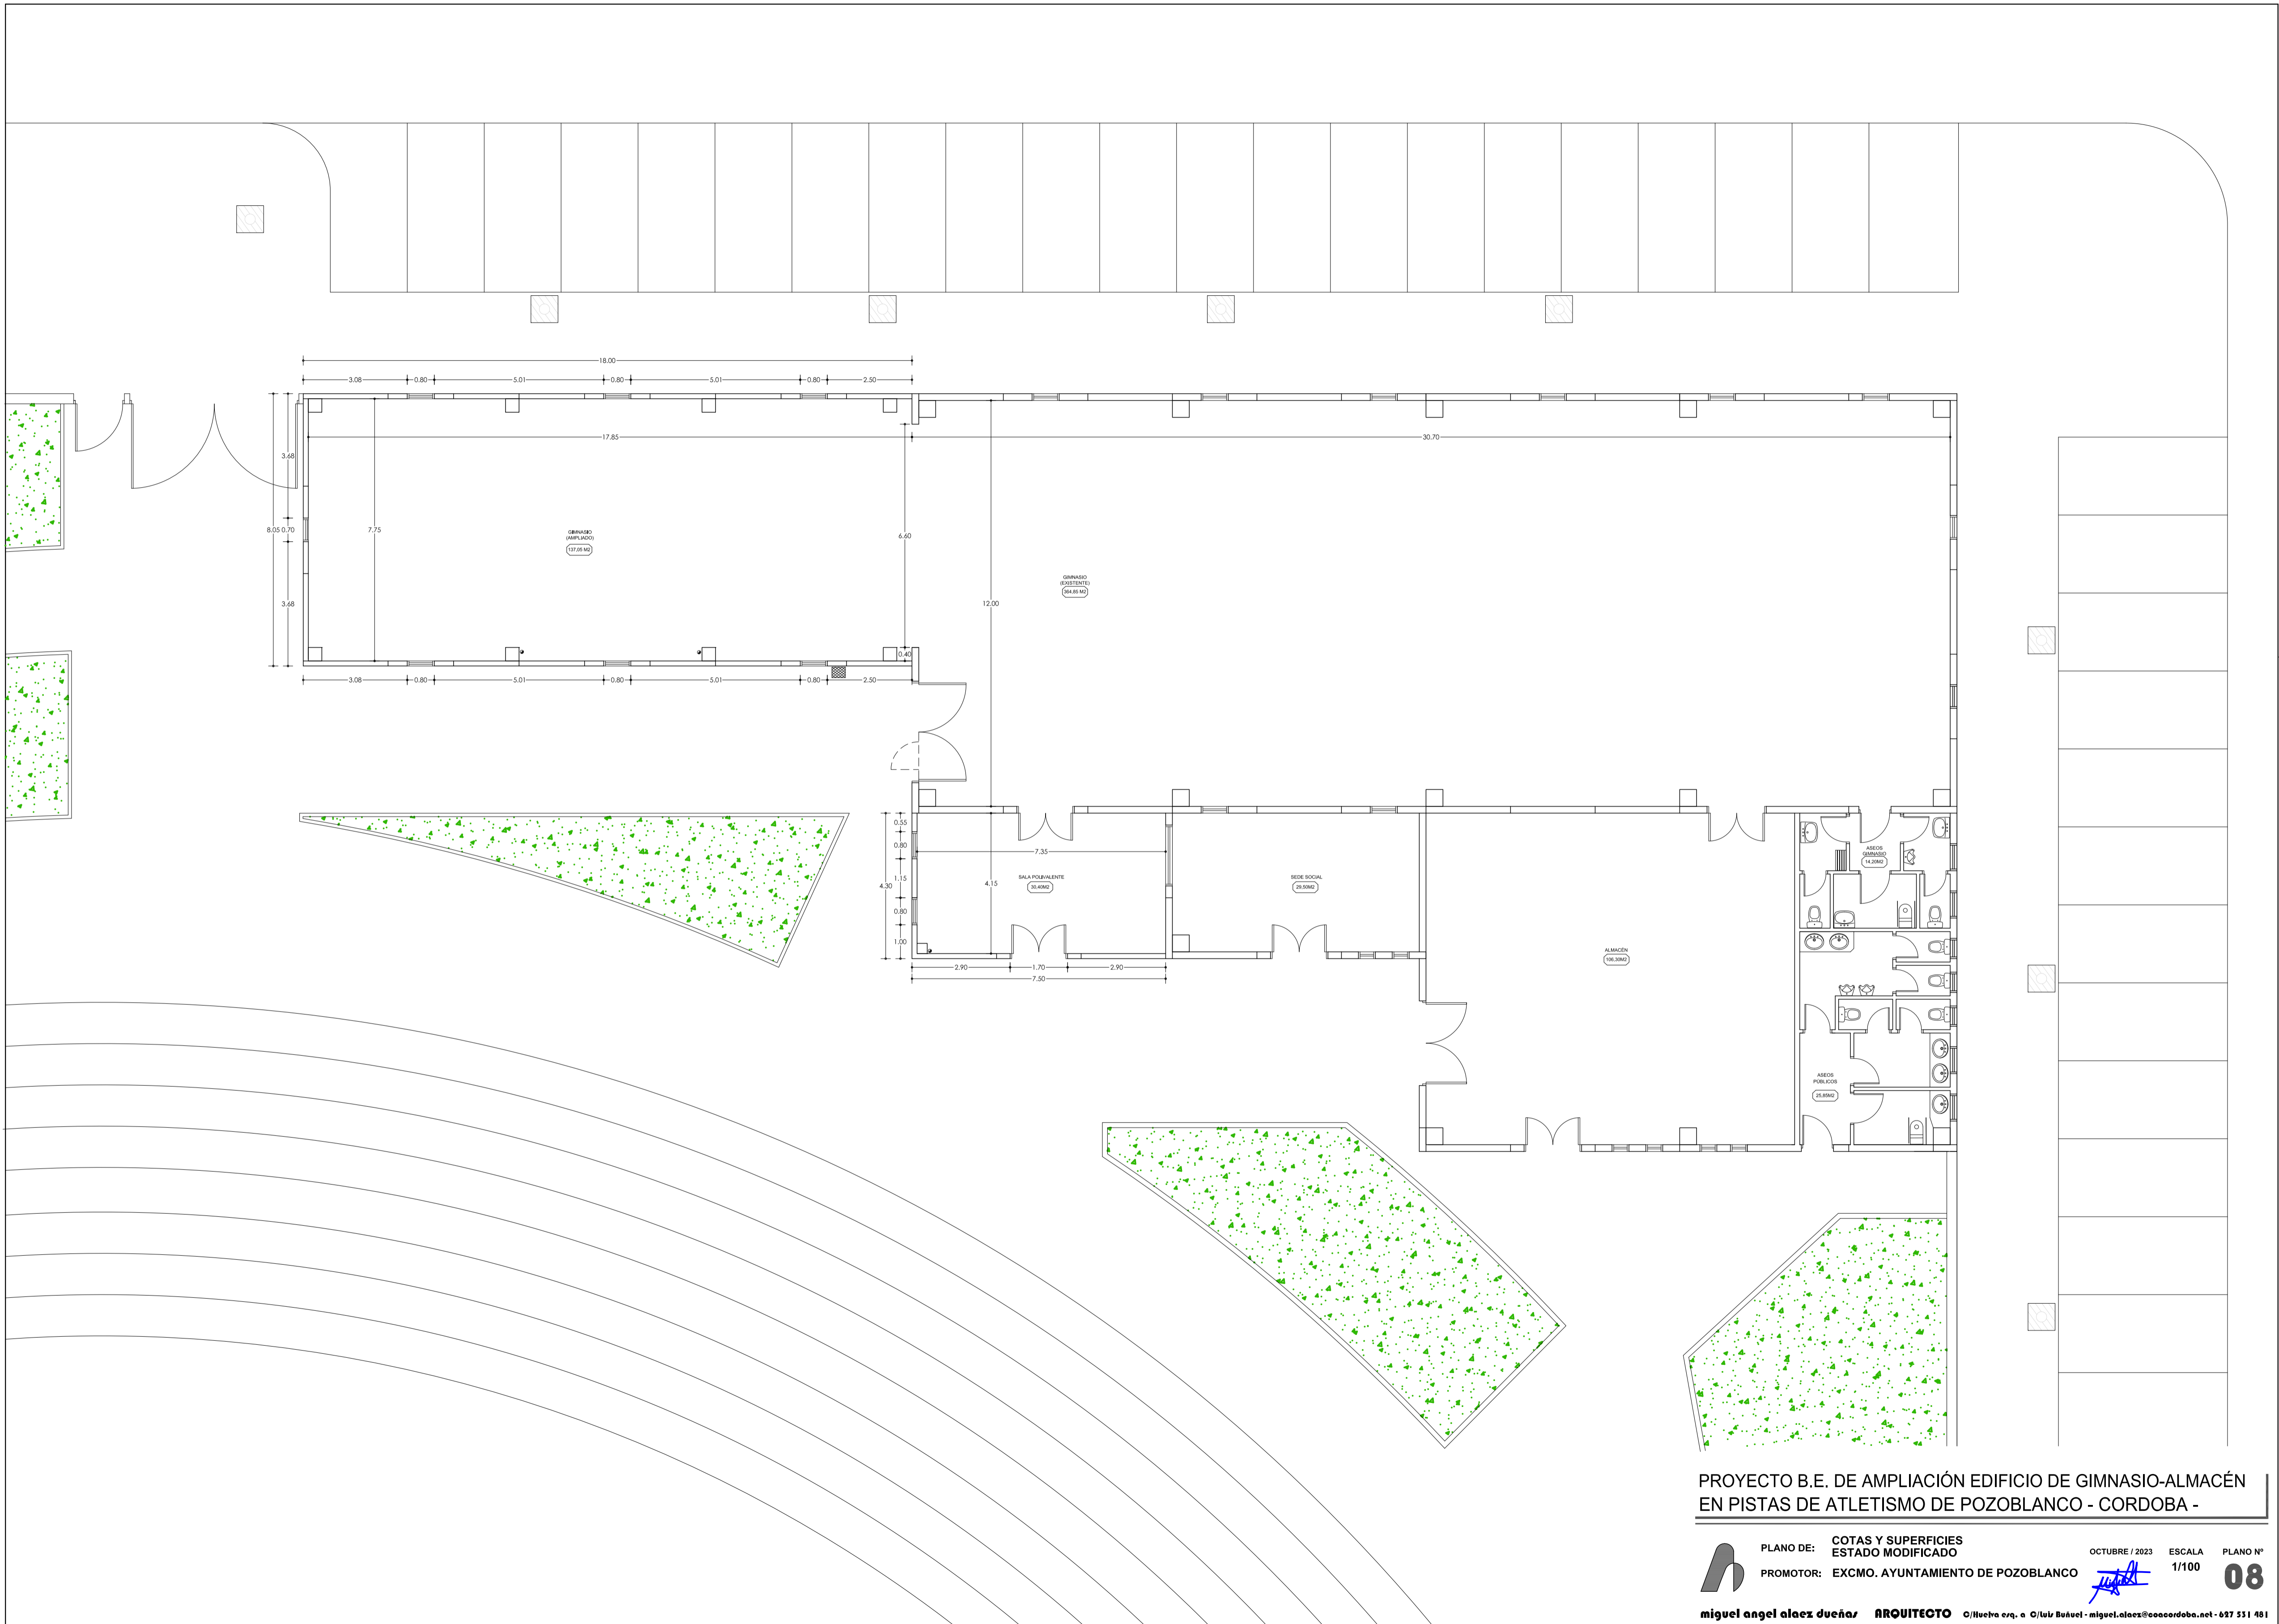

PROYECTO B.E. DE AMPLIACIÓN EDIFICIO DE GIMNASIO-ALMACÉN
 EN EL RECINTO FERIAL DE POZOBLANCO - CORDOBA -

PROYECTO B.E. DE AMPLIACIÓN EDIFICIO DE GIMNASIO-ALMACÉN
EN PISTAS DE ATLETISMO DE POZOBLANCO - CORDOBA -

ALZADO 3

ALZADO 2

ALZADO 1

SECCIÓN A

SECCIÓN B

PROYECTO B.E. DE AMPLIACIÓN EDIFICIO DE GIMNASIO-ALMACÉN
EN PISTAS DE ATLETISMO DE POZOBLANCO - CORDOBA -

PROYECTO B.E. DE AMPLIACIÓN EDIFICIO DE GIMNASIO-ALMACÉN
EN PISTAS DE ATLETISMO DE POZOBLANCO - CORDOBA -