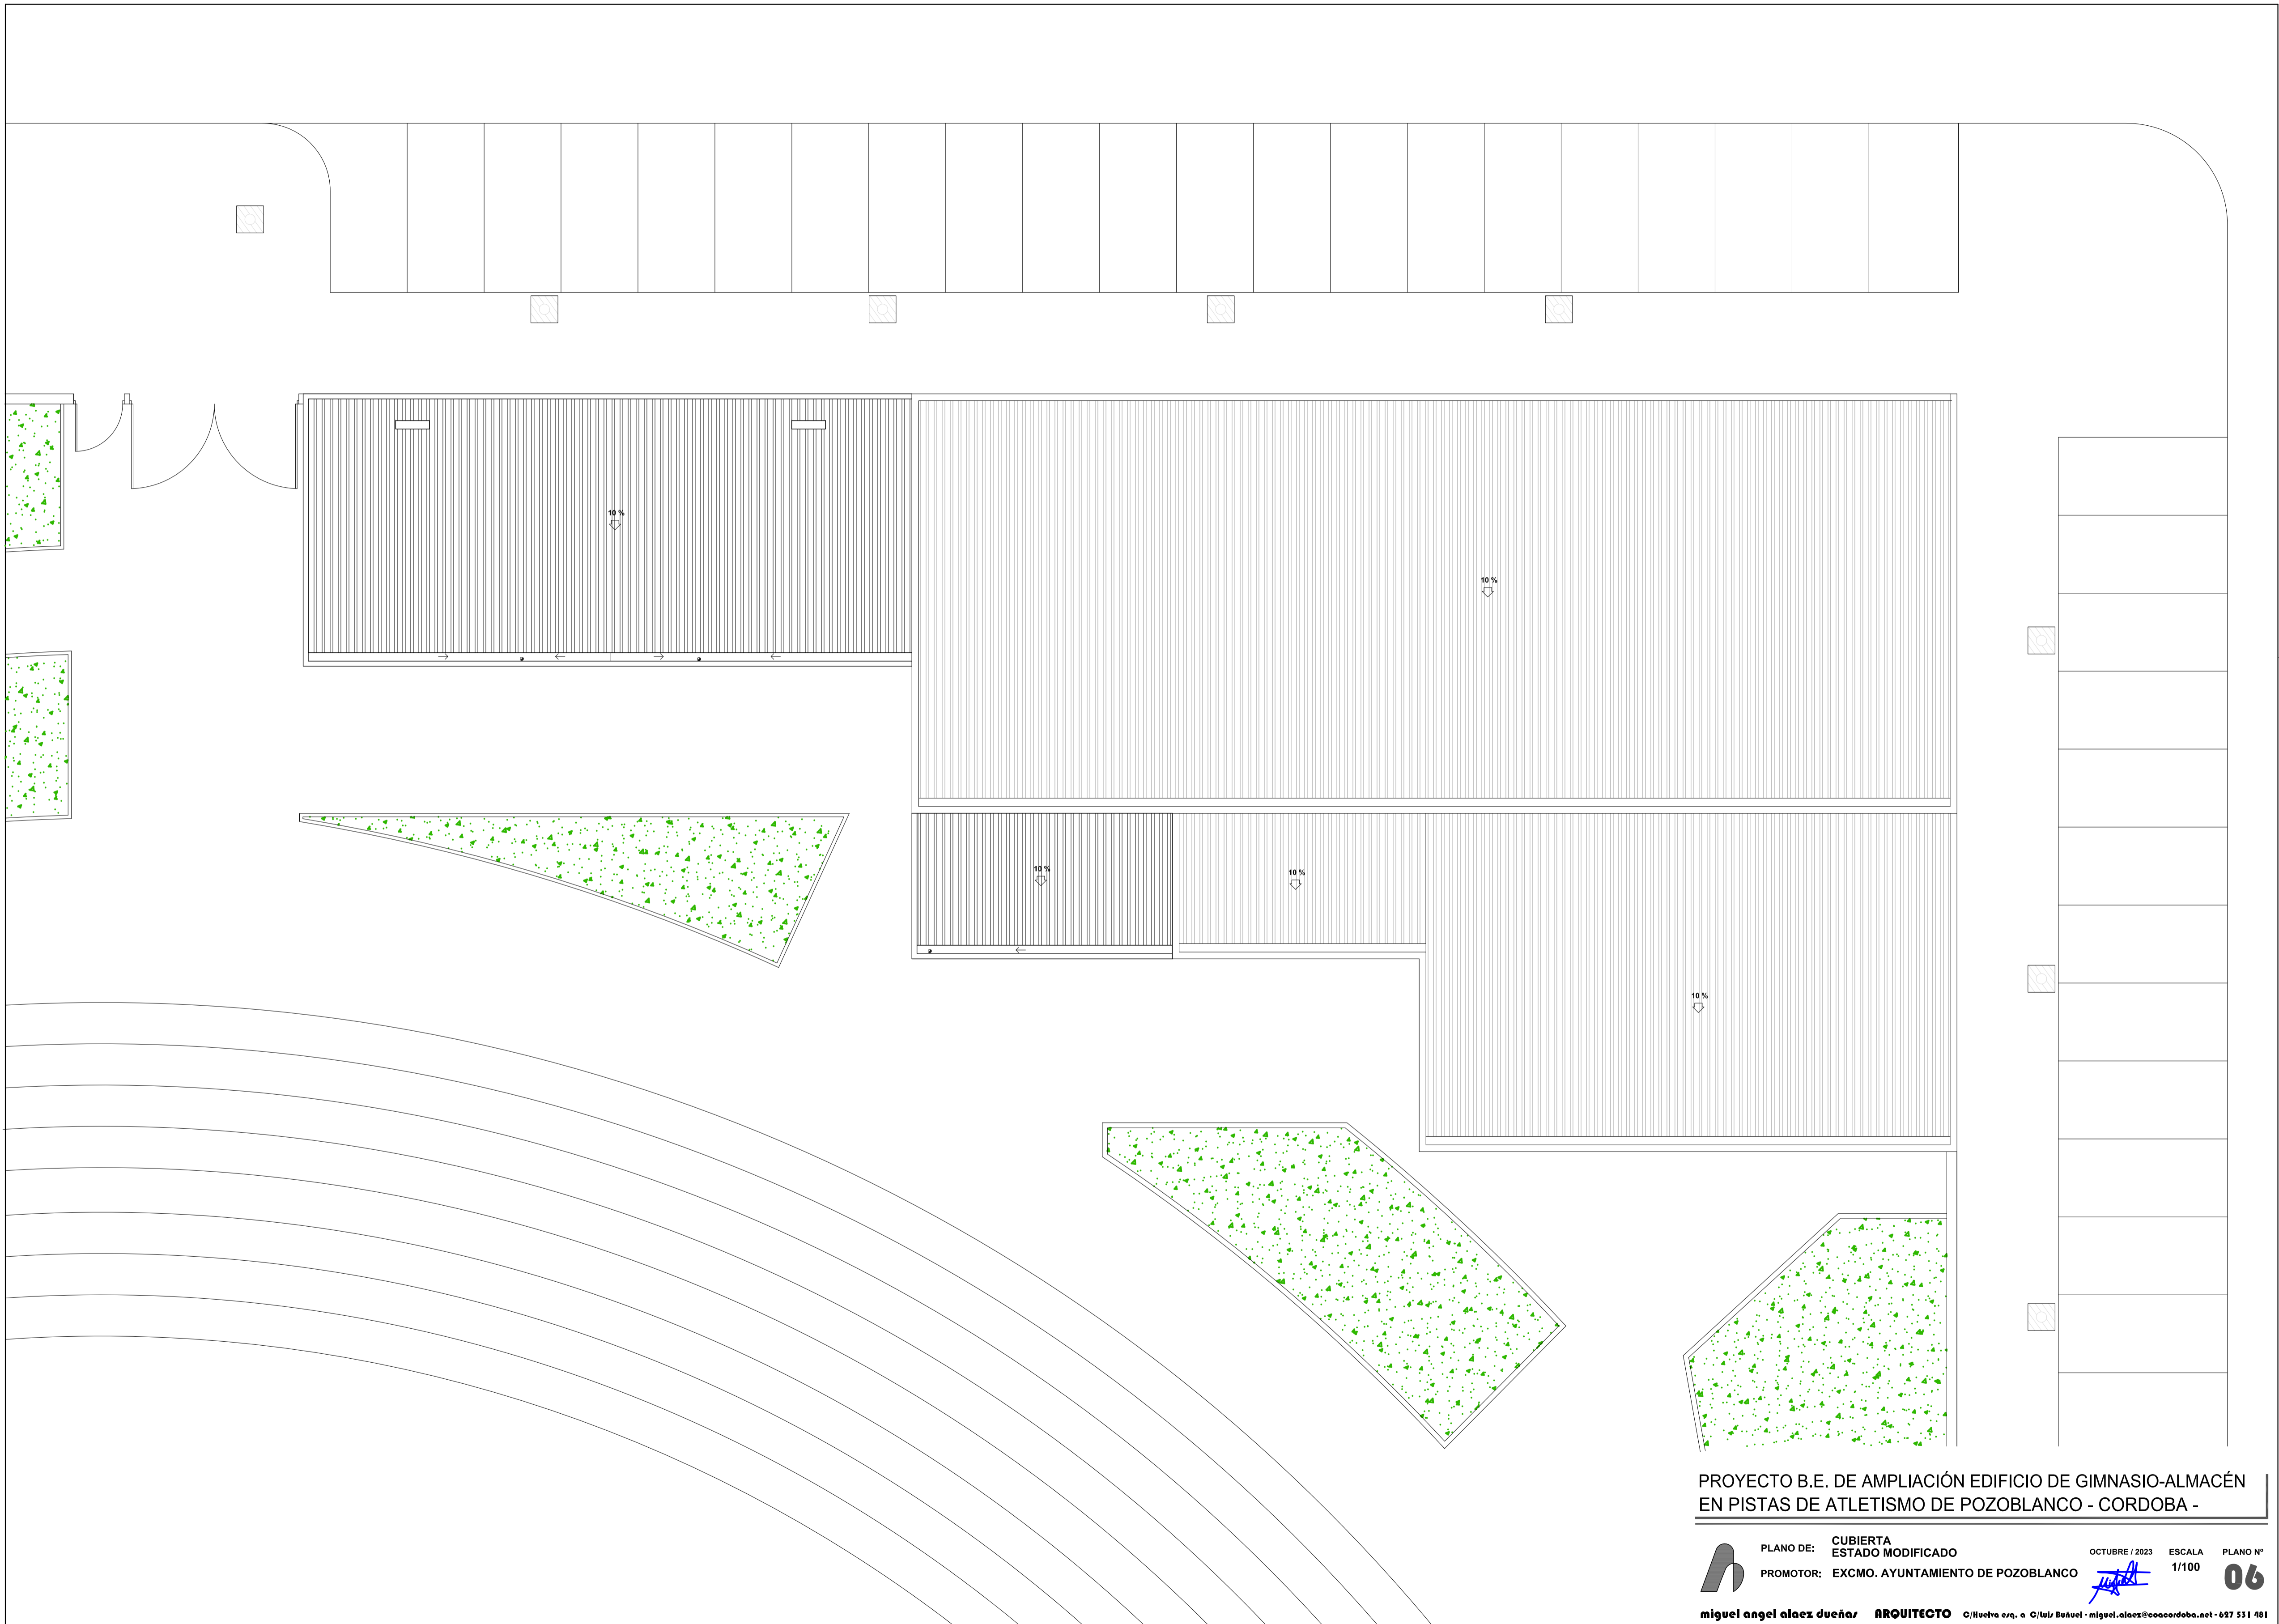

PROYECTO B.E. DE AMPLIACIÓN EDIFICIO DE GIMNASIO-ALMACÉN
 EN EL RECINTO FERIAL DE POZOBLANCO - CORDOBA -

PROYECTO B.E. DE AMPLIACIÓN EDIFICIO DE GIMNASIO-ALMACÉN
EN PISTAS DE ATLETISMO DE POZOBLANCO - CORDOBA -

ALZADO 3

ALZADO 2

ALZADO 1

SECCIÓN A

SECCIÓN B

PROYECTO B.E. DE AMPLIACIÓN EDIFICIO DE GIMNASIO-ALMACÉN
EN PISTAS DE ATLETISMO DE POZOBLANCO - CORDOBA -

PROYECTO B.E. DE AMPLIACIÓN EDIFICIO DE GIMNASIO-ALMACÉN
EN PISTAS DE ATLETISMO DE POZOBLANCO - CORDOBA -